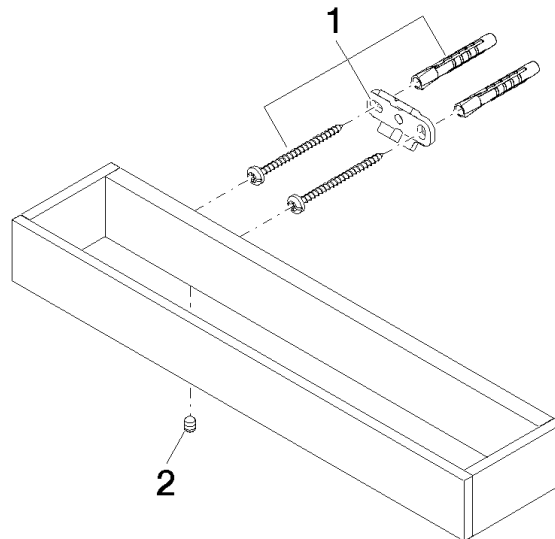

Wannengriff - Champagne gebürstet (22kt Gold)

MEM

83 030 780

- Stichmaß 185 mm
- Breite 300 mm
- Höhe 35 mm
- Ausladung 65 mm

Passt zu: MEM, CYO

	Champagne gebürstet (22kt Gold)	83 030 780-46
	Chrom	83 030 780-00
	Platin gebürstet	83 030 780-06
	Platin	83 030 780-08
	Dark Chrome	83 030 780-19
	Messing gebürstet (23kt Gold)	83 030 780-28
	Champagne (22kt Gold)	83 030 780-47
	Dark Platinum gebürstet	83 030 780-99

83 030 780

mm [inches]

83 030 780

Ersatzteile für die
anderen
Oberflächenvarianten
finden Sie hier:
Chrom

Ersatzteilstückliste

Nr.	Artikelnummer	Benennung	Verbaumenge	Lieferzeit
1	05 17 20 717 00 90	Befestigungssatz	2	2
2	90 31 11 004 00 90	Stift	2	2